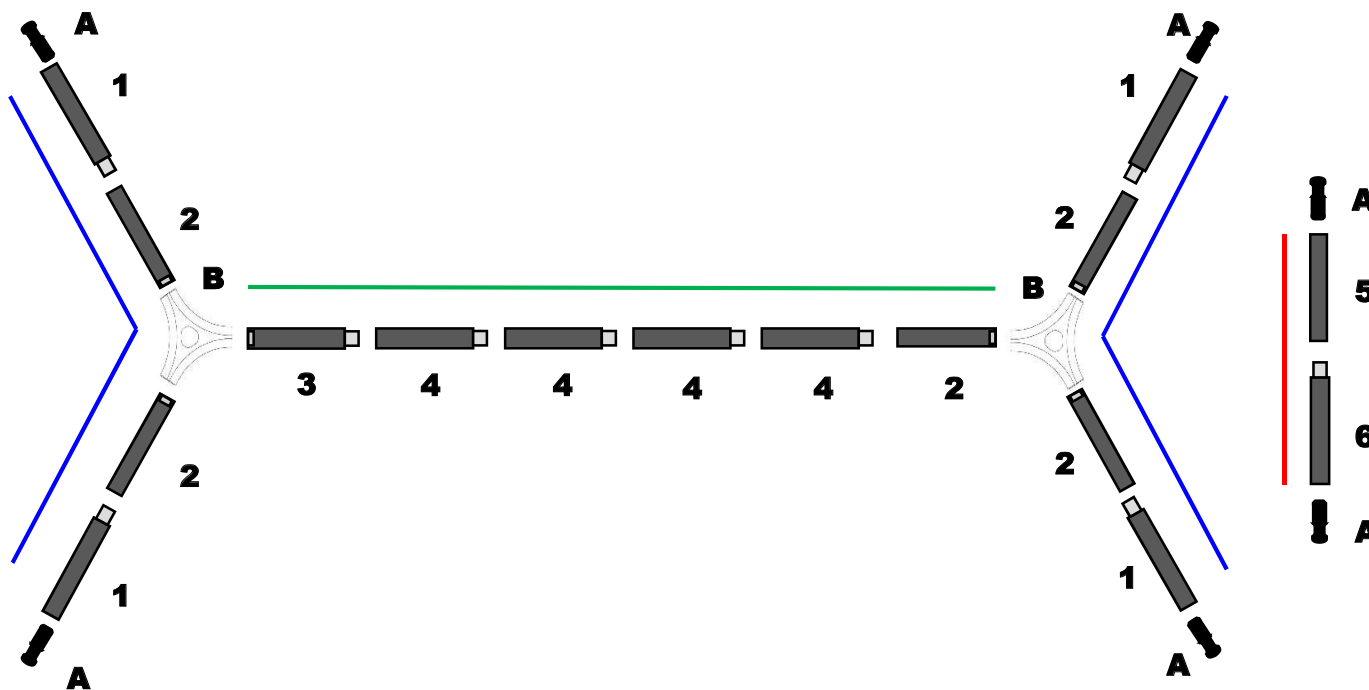

# Hubba Hubba 1 2022

Syclone Set 79-610

#	Syclone Pole Segment
1	SYC 9" Insert
2	SYC 16" Flush Insert
3	SYC 16" Insert/Flush Insert
4	SYC 16" Insert
5	SYC 12"
6	SYC 12" Insert

Letter	Part
A	Delrin End Tip
B	Tri Hub

Section	Shock Cord
Ridge	8'
Legs x2	4'
Spreader	2'
<i>Total</i>	<i>18'</i>