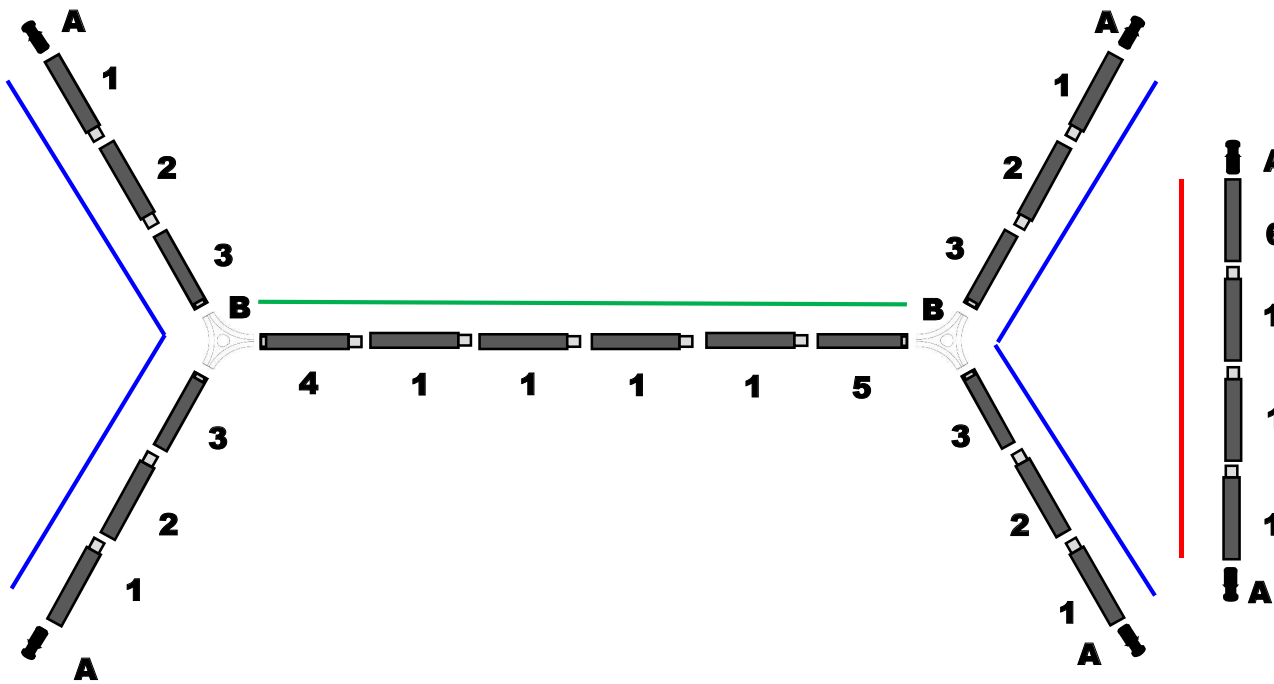

# Hubba Hubba 3 2022

Syclone Set 79-612

#	Syclone Pole Segment
1	SYC 14" Insert
2	SYC 18" Insert
3	SYC 18" Flush Insert
4	SYC 14" Insert/Flush Insert
5	SYC 14" Flush Insert
6	SYC 14"

Letter	Part
A	Delrin End Tip
B	Tri Hub

Section	Shock Cord
Ridge	7'
Legs	8'
Spreader	4.5'
<i>Total</i>	<i>28'</i>